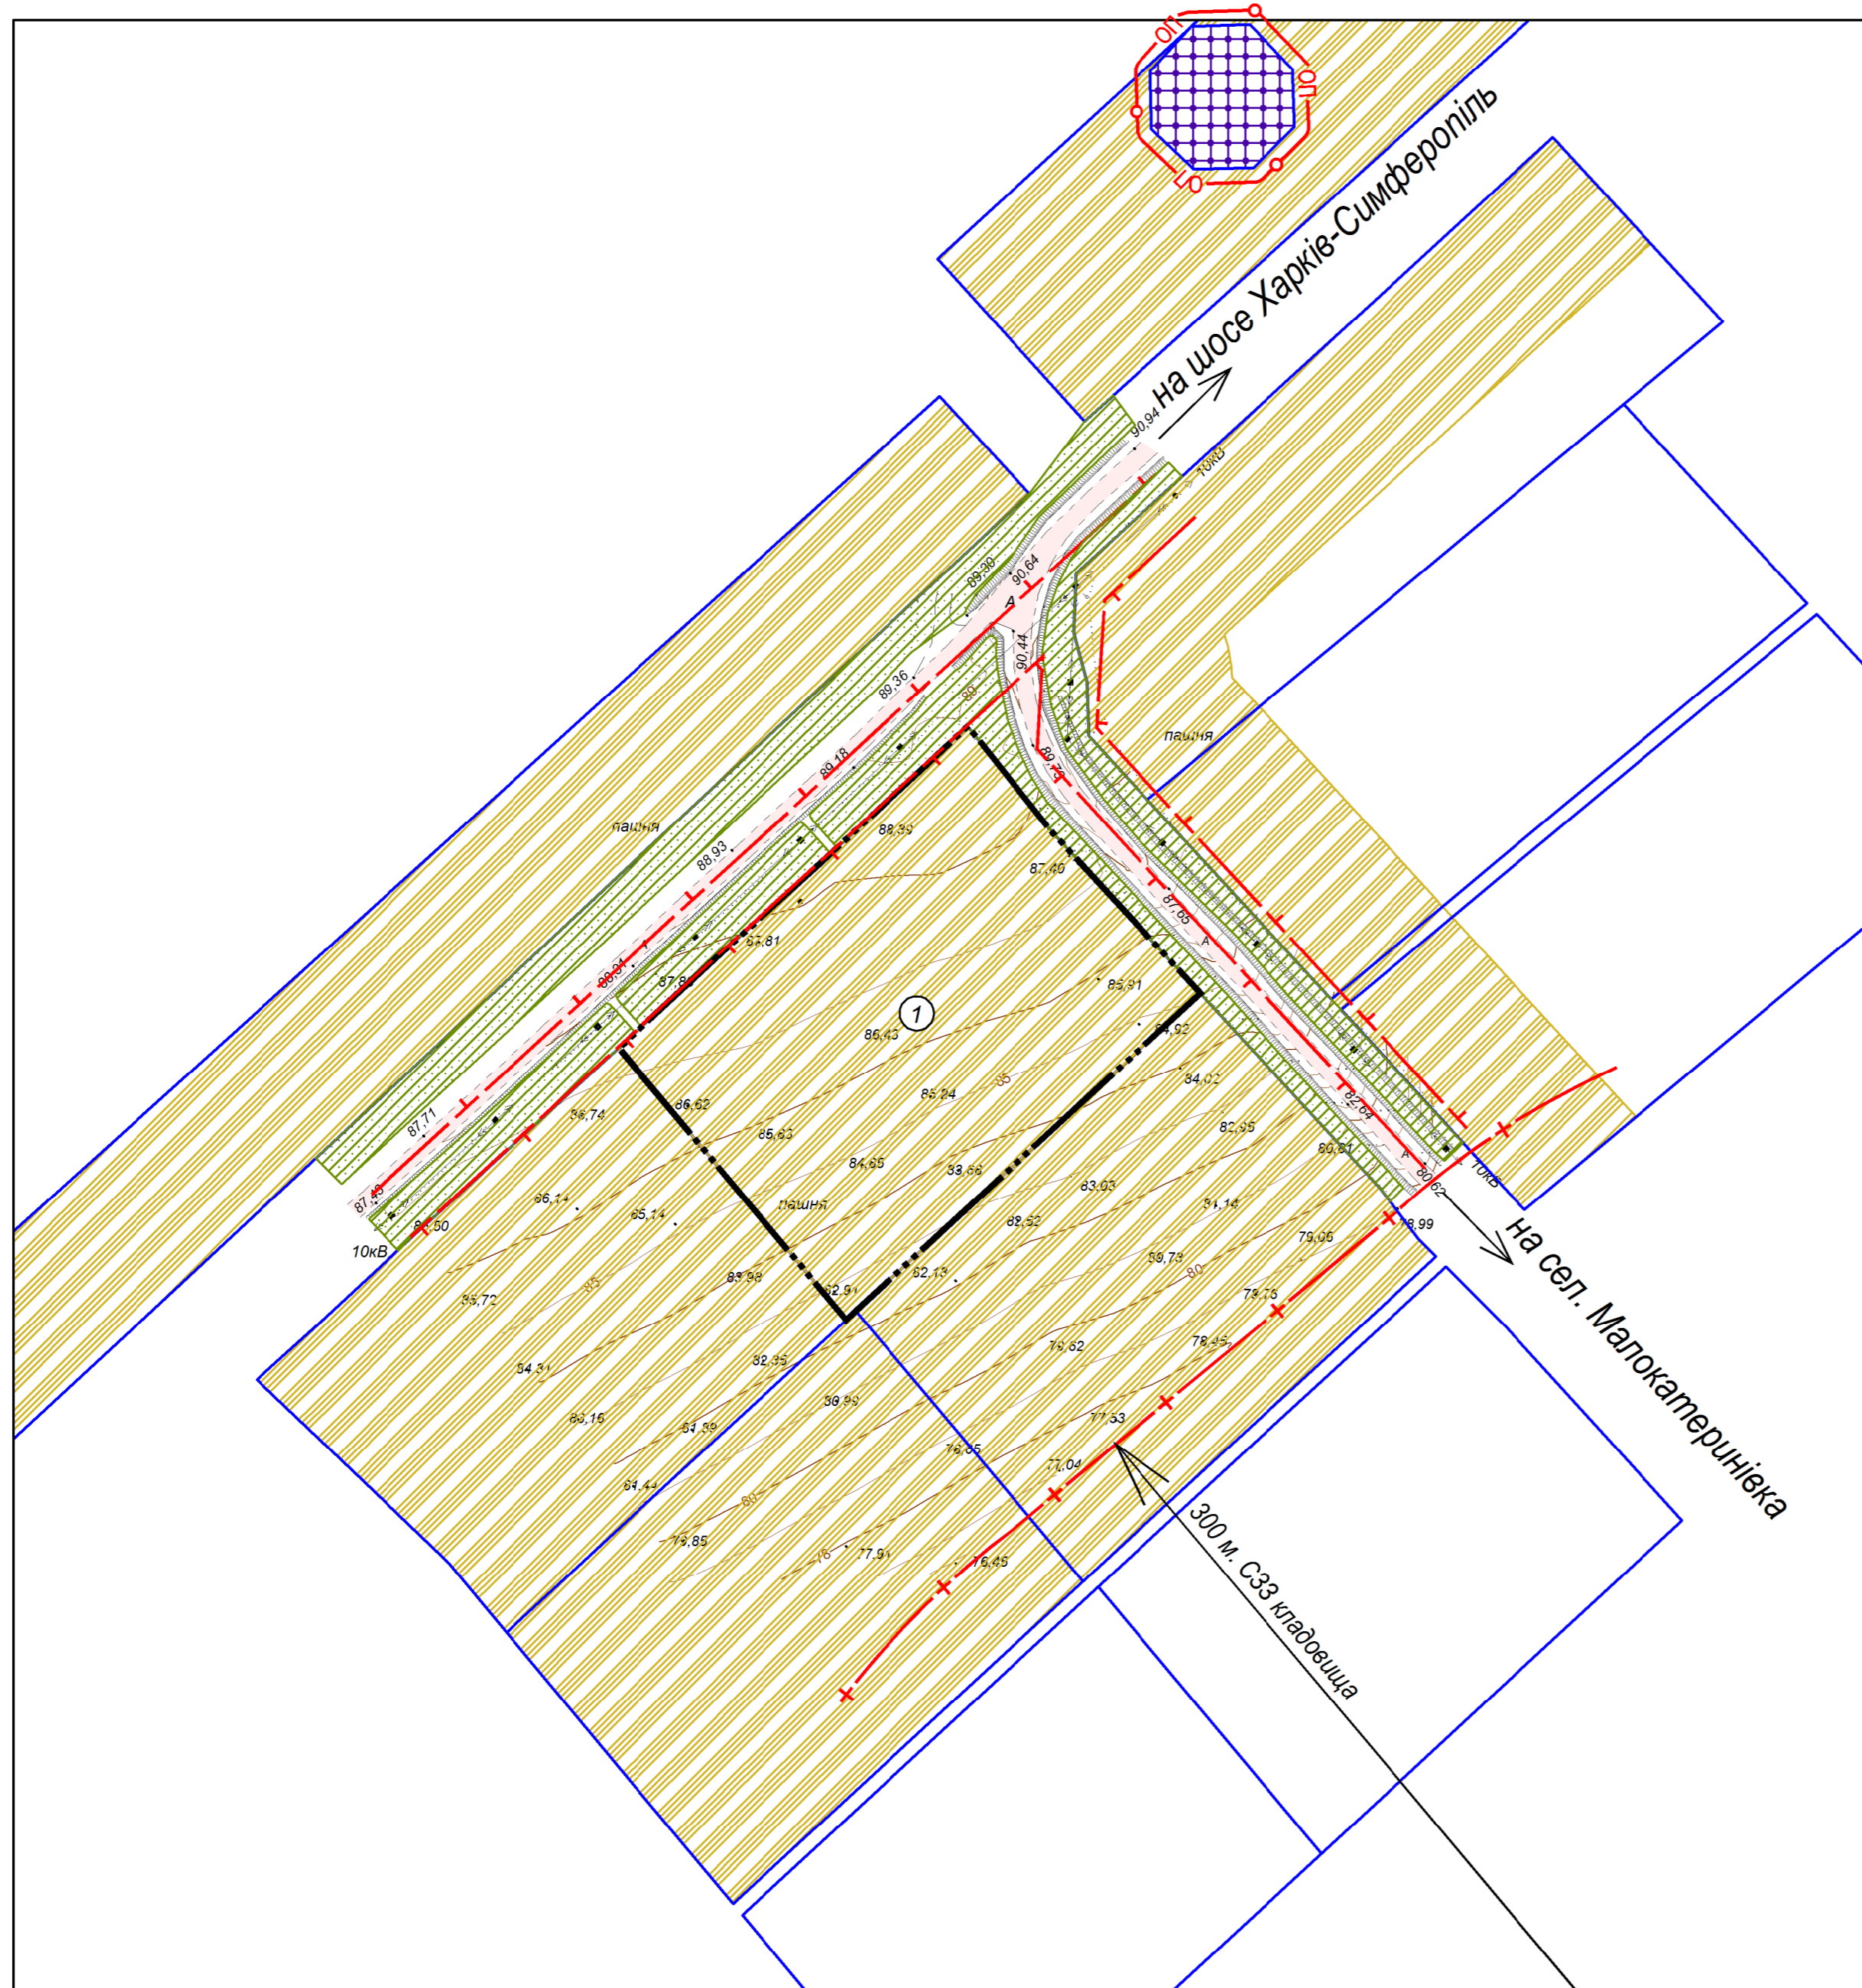

**Опорний план.
План існуючого використання території.
Схема існуючих планувальних обмежень М1:2000
М 1:2000**

Умовні позначення

Існуючі	Проект	Найменування
	— — — — —	Межа території, що проектується
		Об'єкти державного земельного кадастру
		Територія сільськогосподарського призначення
		Територія історико-культурного призначення
		Територія зелених насаджень спецпризначення
		Охоронна зона
		Санітарно-захисна зона
		Охоронна зона

Експлікація будівель та споруд

№ п/п	Найменування	Примітки
1	Земельна ділянка 2322155900:01:002:0033 для ведення особистого селянського господарства	

						238/05.06.2019				
						Детальний план окремої території для розміщення «Центра соціальної підтримки дітей та сімей» на земельній ділянці, розташованій за адресою: Запорізька область, Запорізький район, Малокатеринівська селищна рада за межами населеного пункту				
Змін.	Кільк.	Арк.	Модок.	Підп.	Дата	Замовник: Запорізька районна державна адміністрація Запорізької області		Стадія	Аркуш	Аркушів
ГАП	Прудка					Запорізька районна державна адміністрація Запорізької області		ДПТ	2	5
Перевірив						Опорний план. План існуючого використання території. Схема існуючих планувальних обмежень М1:2000		ФОП Прудка І.А.		
Розробив	Прудка									